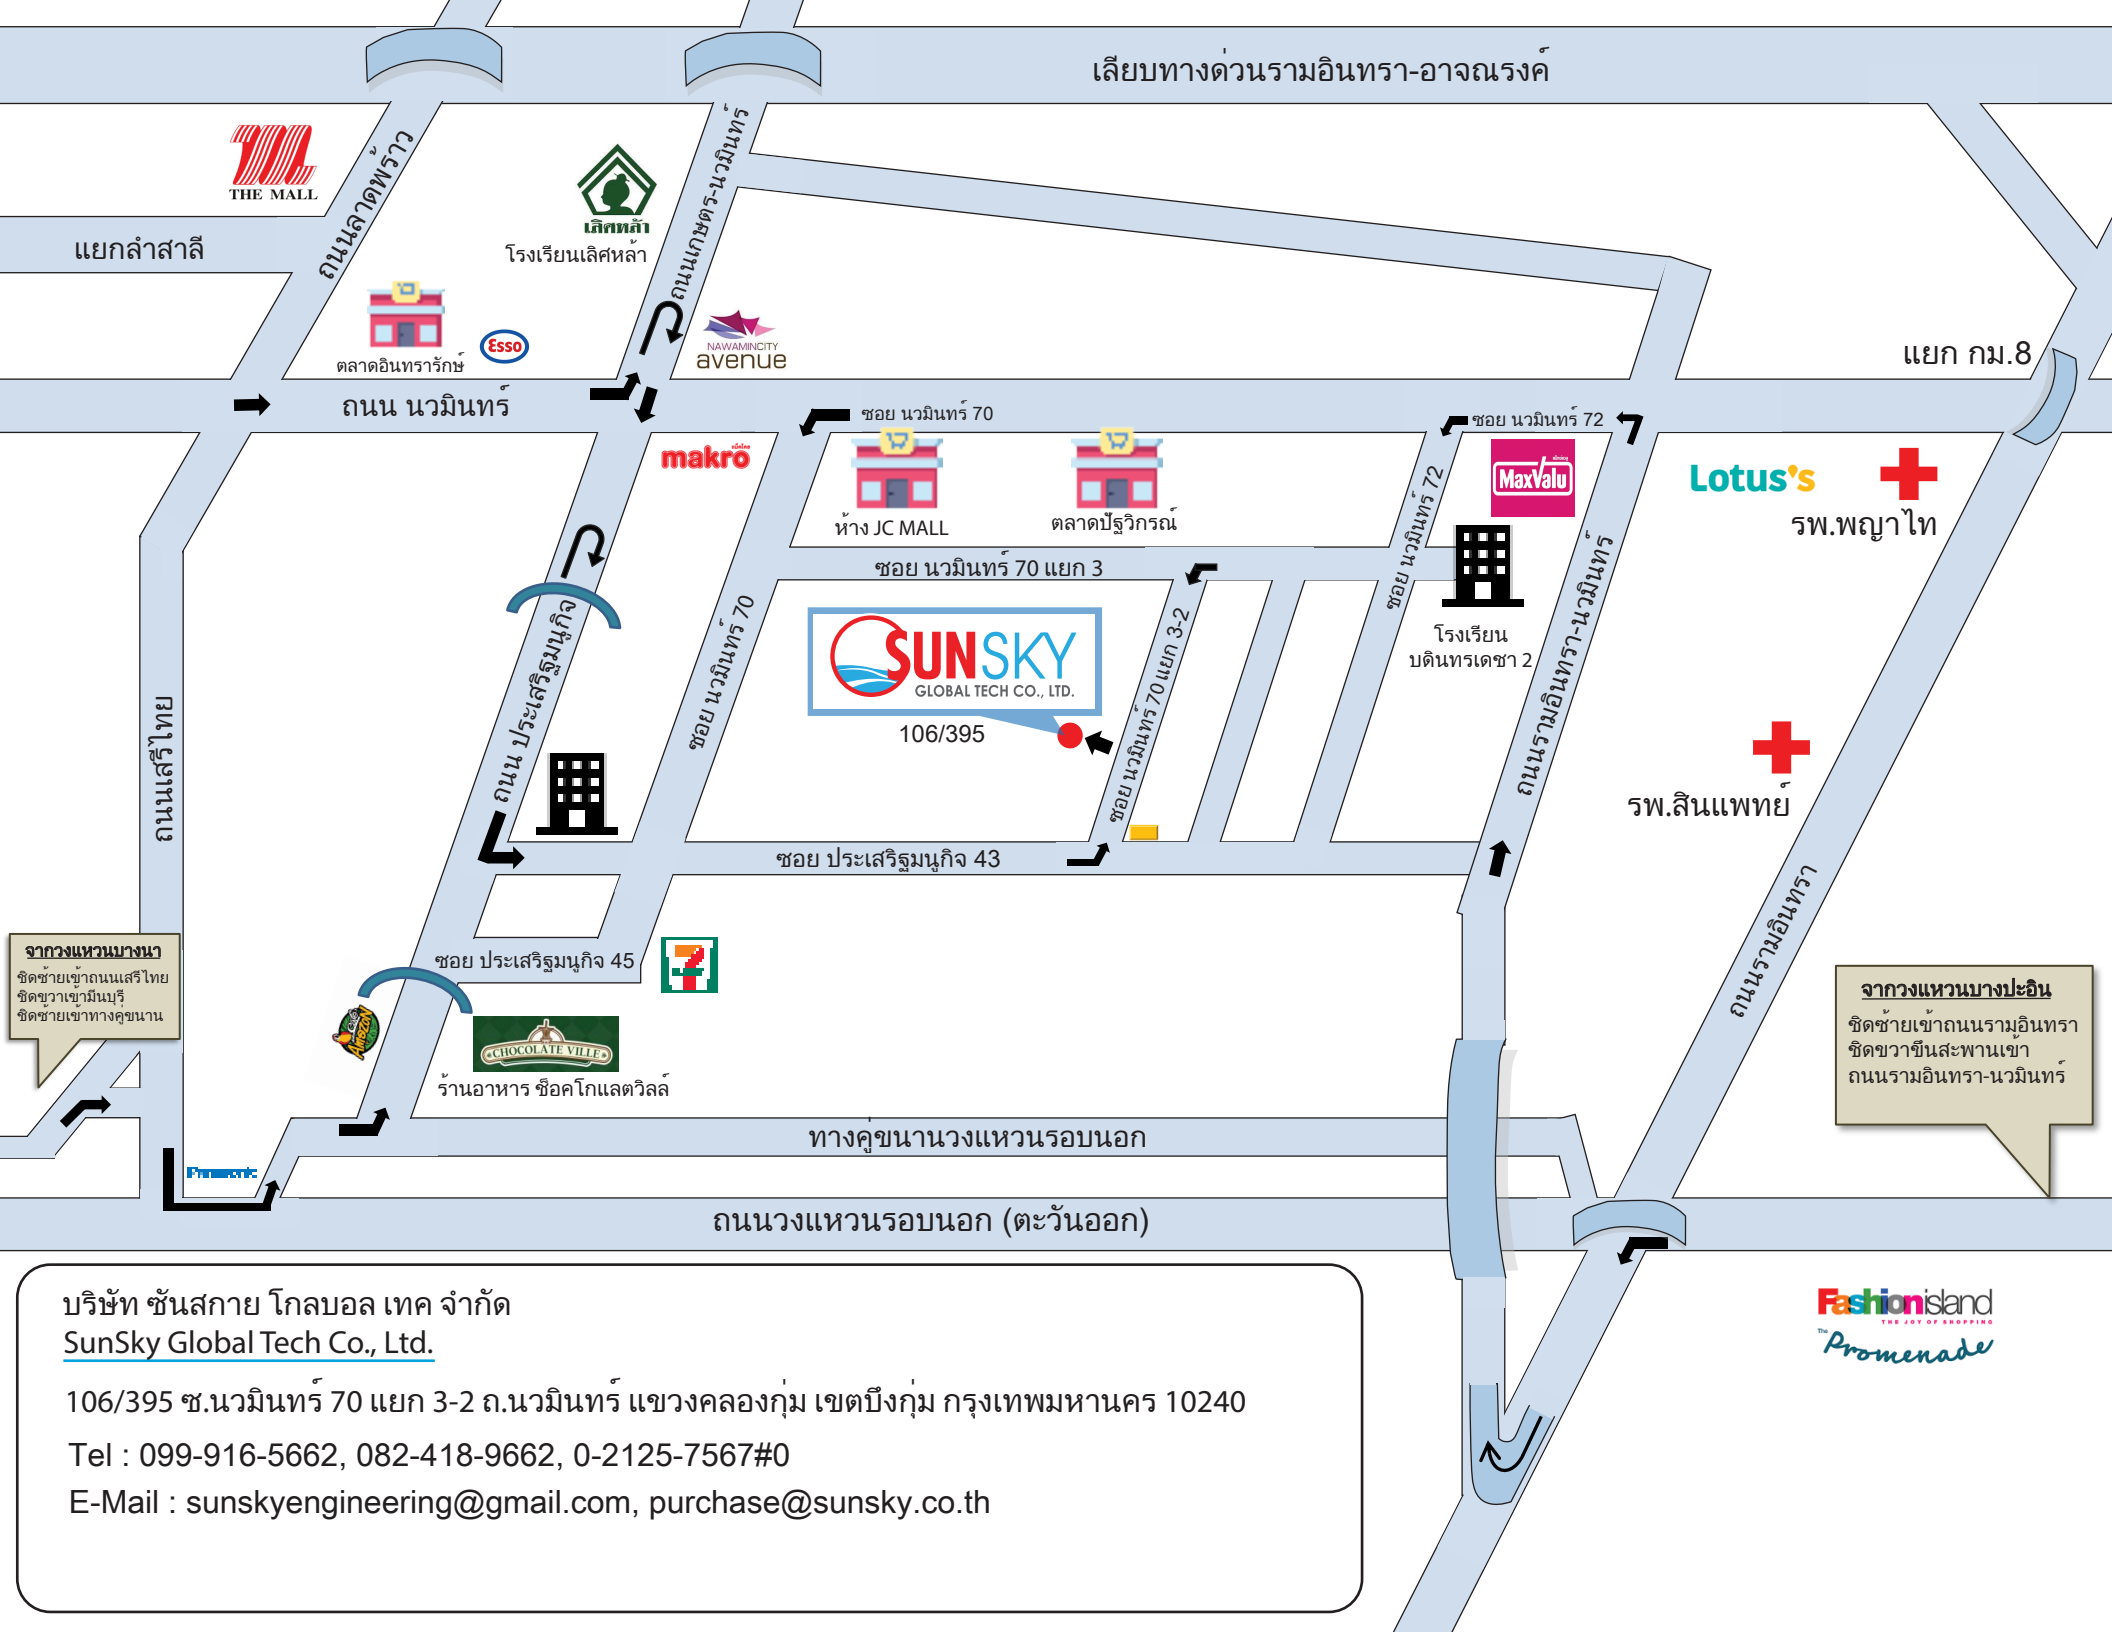

เลียบทางด่วนรามอินทรา-อาจณรงค์

จากวงแหวนวงนา
 ซัดซ้ายเข้าถนนเสรีไทย
 ซัดขวาเข้ามินบุรี
 ซัดซ้ายเข้าทางคูขนาน

จากวงแหวนบางปะอิน
 ซัดซ้ายเข้าถนนรามอินทรา
 ซัดขวาขึ้นสะพานเขา
 ถนนรามอินทรา-นวมินทร์

บริษัท ชันสกาย โกลบอล เทค จำกัด
SunSky Global Tech Co., Ltd.
 106/395 ซ.นวมินทร์ 70 แยก 3-2 ถ.นวมินทร์ แขวงคลองกุ่ม เขตบึงกุ่ม กรุงเทพมหานคร 10240
 Tel : 099-916-5662, 082-418-9662, 0-2125-7567#0
 E-Mail : sunskyengineering@gmail.com, purchase@sunsky.co.th

Fashion Island
 THE JOY OF SHOPPING
 Promenade